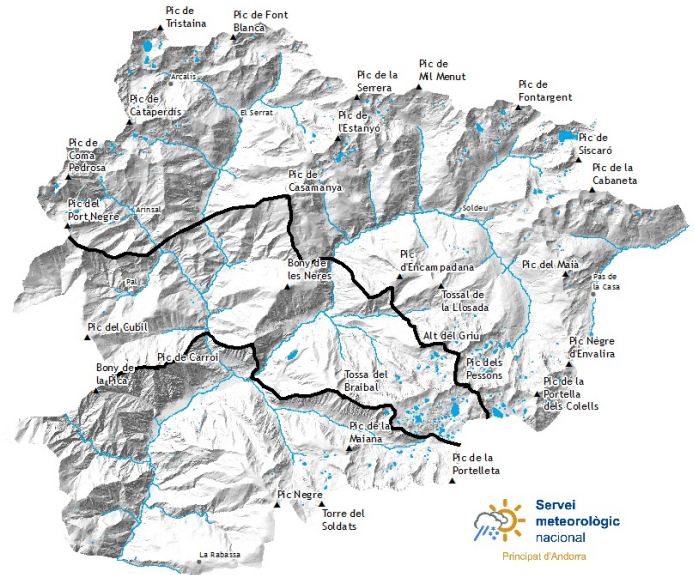

Elaborado el 04/06/2026 16:00  
Proxima actualizaci3n 01/12/2026 a las 16h

Problema	Vertientes	Medida	Sobrecarga	Tendencia
				
				<b>24h</b>
Problema	Vertientes	Medida	Sobrecarga	Tendencia
				
				<b>24h</b>
Problema	Vertientes	Medida	Sobrecarga	Tendencia
				
				<b>24h</b>

## CALIDAD DE LA NIEVE

La publicaci3n regular de boletines de aludes con mapa del peligro de aludes se retomar3 a principios de diciembre, dependiendo de la situaci3n de la nieve.

## ESTABILIDAD DEL MANTO NIVOSO

### ESPEORES DEL MANTO NIVOSO FUERA DE PISTA

Zona norte	Espesor nieve			zona centro	Espesor nieve			Zona sur	Espesor nieve		
<b>Manto Nival</b>	1500m	2000m	2500m	<b>Manto Nival</b>	1500m	2000m	2500m	<b>Manto Nival</b>	1500m	2000m	2500m
N 2100 m	0 cm	0 cm	100 cm	N 2100 m	0 cm	0 cm	100 cm	N 2100 m	0 cm	0 cm	100 cm
S 2400 m	0 cm	0 cm	80 cm	S 2400 m	0 cm	0 cm	70 cm	S 2400 m	0 cm	0 cm	70 cm